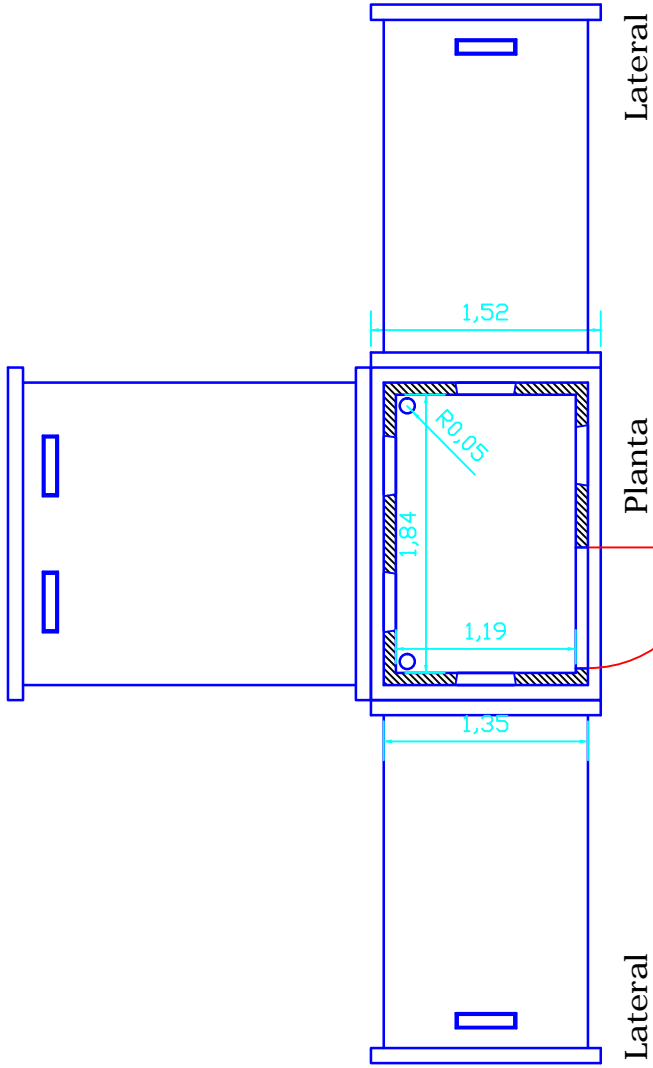

Trasera

Lateral

Planta

Lateral

Frontal

E: 1/50

MODELO TARCO
Prefabricados Dar-Ding. S.L.

Ctra. Sagra Partida Ambrá, s/n - Apdo. Correos 14 - 03780 Pego (Alicante)
Tel. 96 557 10 19 - Fax: 96 557 03 26 - e-mail: info@dasding.es