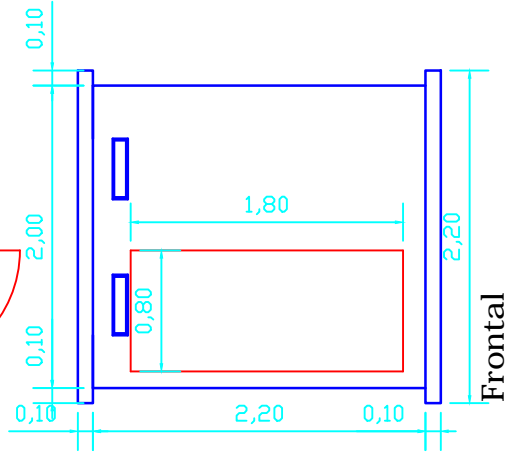

Trasera

Lateral

Planta

Lateral

Frontal

E: 1/50

MODELO TARCO
Prefabricados Dar-Ding. S.L.

Ctra. Sagra Partida Ambrá, s/n - Apdo. Correos 14 - 03780 Pego (Alicante)
Tel. 96 557 10 19 - Fax: 96 557 03 26 - e-mail: info@dasding.es