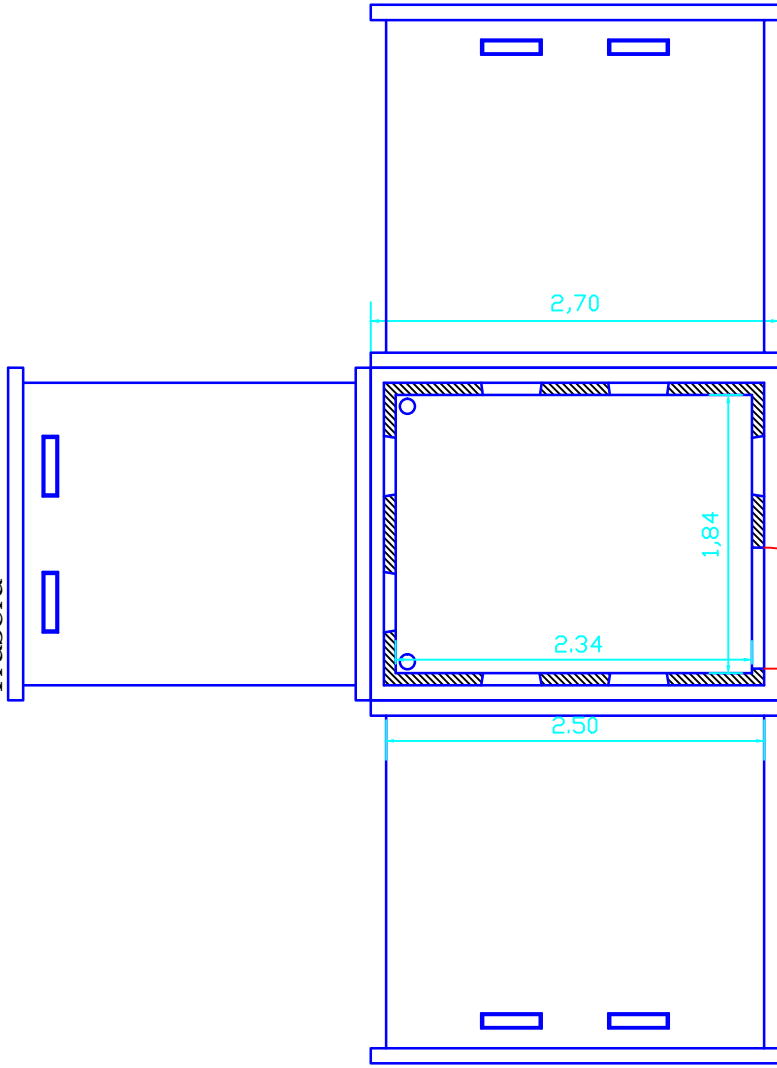

Trasera

Lateral

Planta

Lateral

Frontal

MODELO MONTAÑA

E: 1/50

Prefabricados Dar-Ding. S.L.