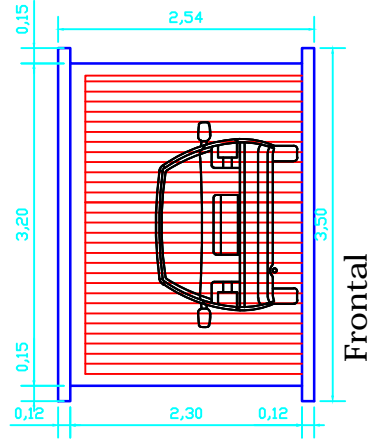

Trasera

E: 1/75

MODELO PUCHOL
Prefabricados Dar-Ding. S.L.

Ctra. Sagra Partida Ambra, s/n - Apdo. Correos 14 - 03780 Pego (Alicante)
Tel. 96 557 10 19 - Fax: 96 557 03 26 - e-mail: info@dasding.es