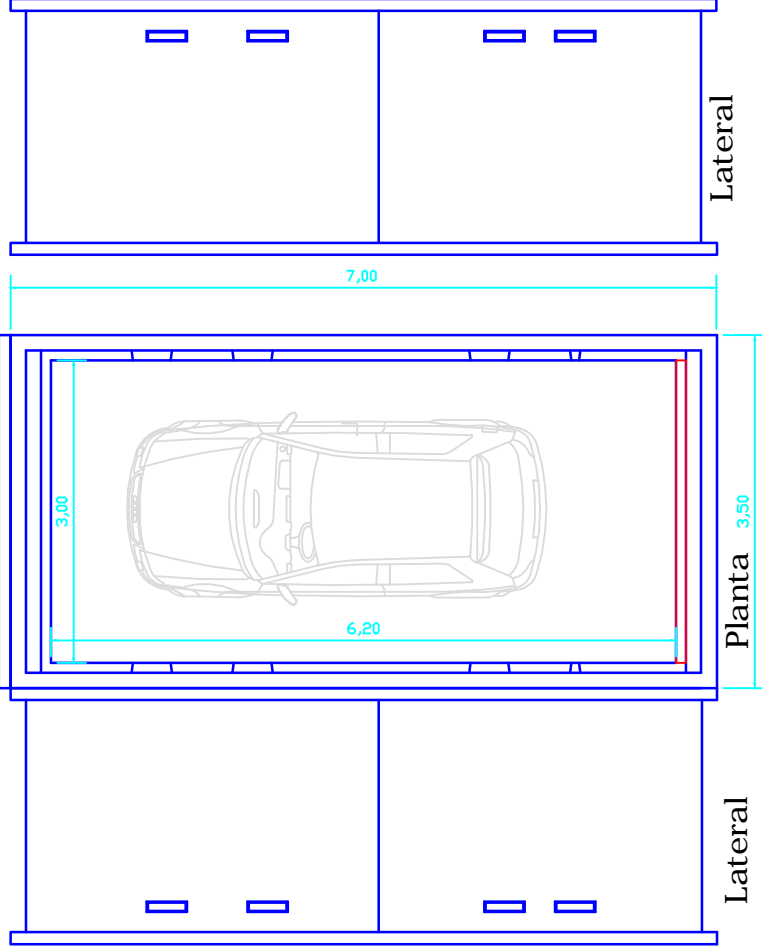

Trasera

E: 1/75

MODELO PUCHOL
Prefabricados Dar-Ding. S.L.

Ctra. Sagra Partida Ambra, s/n - Apdo. Correos 14 - 03780 Pego (Alicante)
Tel. 96 557 10 19 - Fax: 96 557 03 26 - e-mail: info@dasding.es